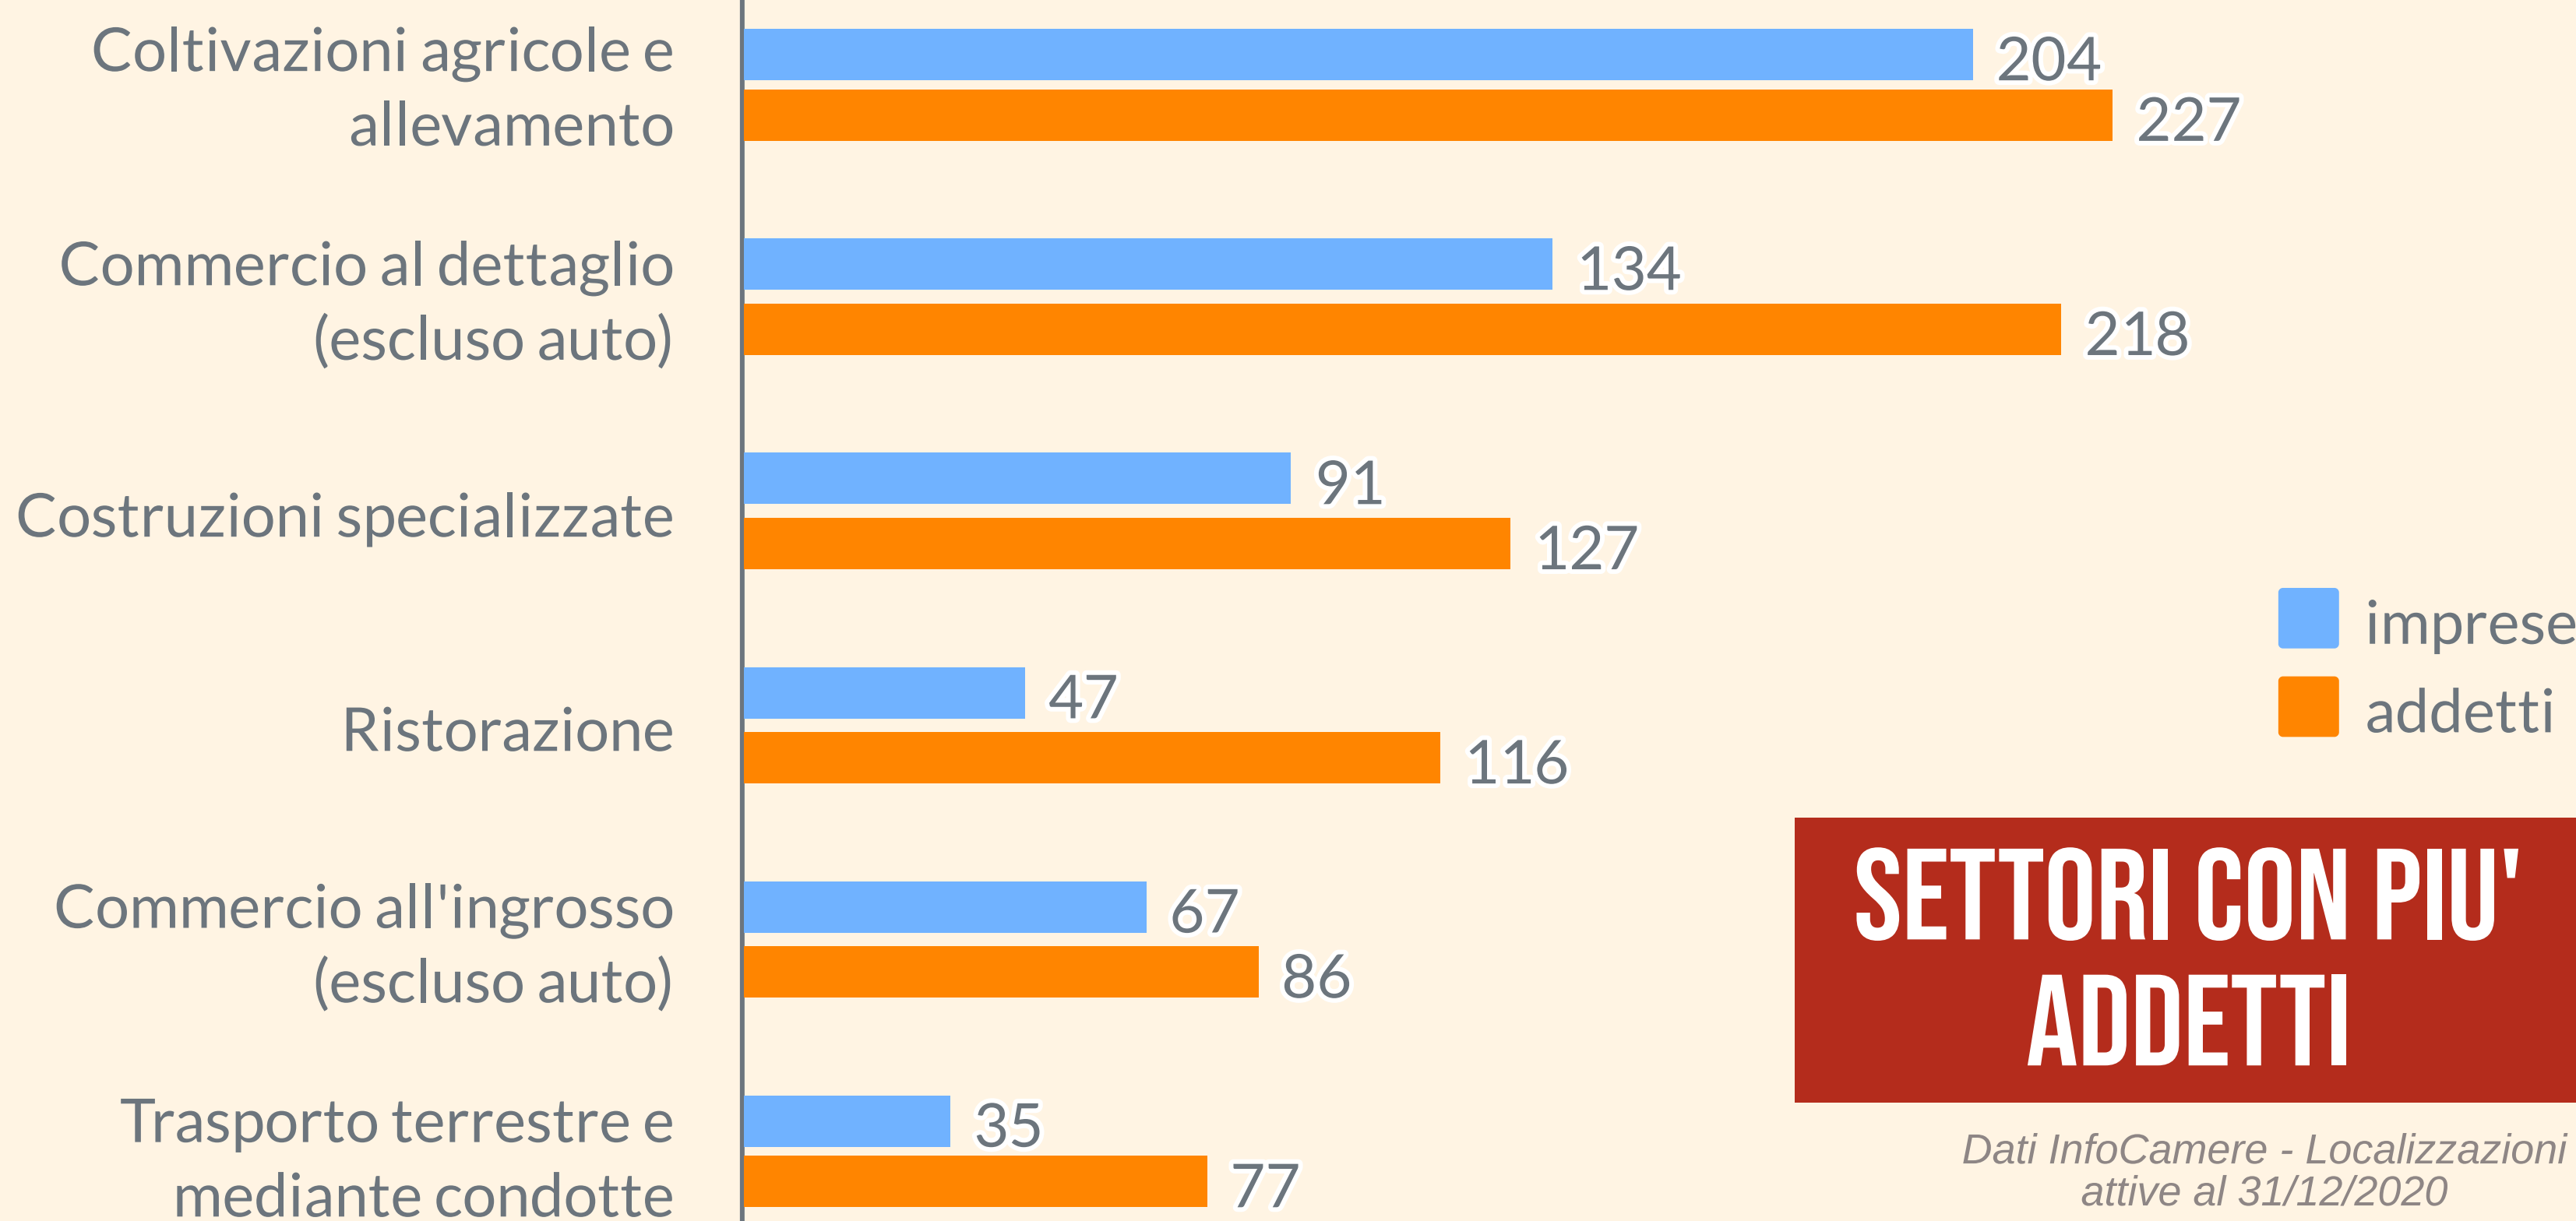

SETTORI CON PIU' ADDETTI

Dati InfoCamere - Localizzazioni attive al 31/12/2020

Camera di Commercio di Ferrara

Ufficio Cultura e relazioni d'impresa

Largo Castello, 6 - 44121 Ferrara

Tel. +39 0532.783.935-936

statistica@fe.camcom.it

www.fe.camcom.it