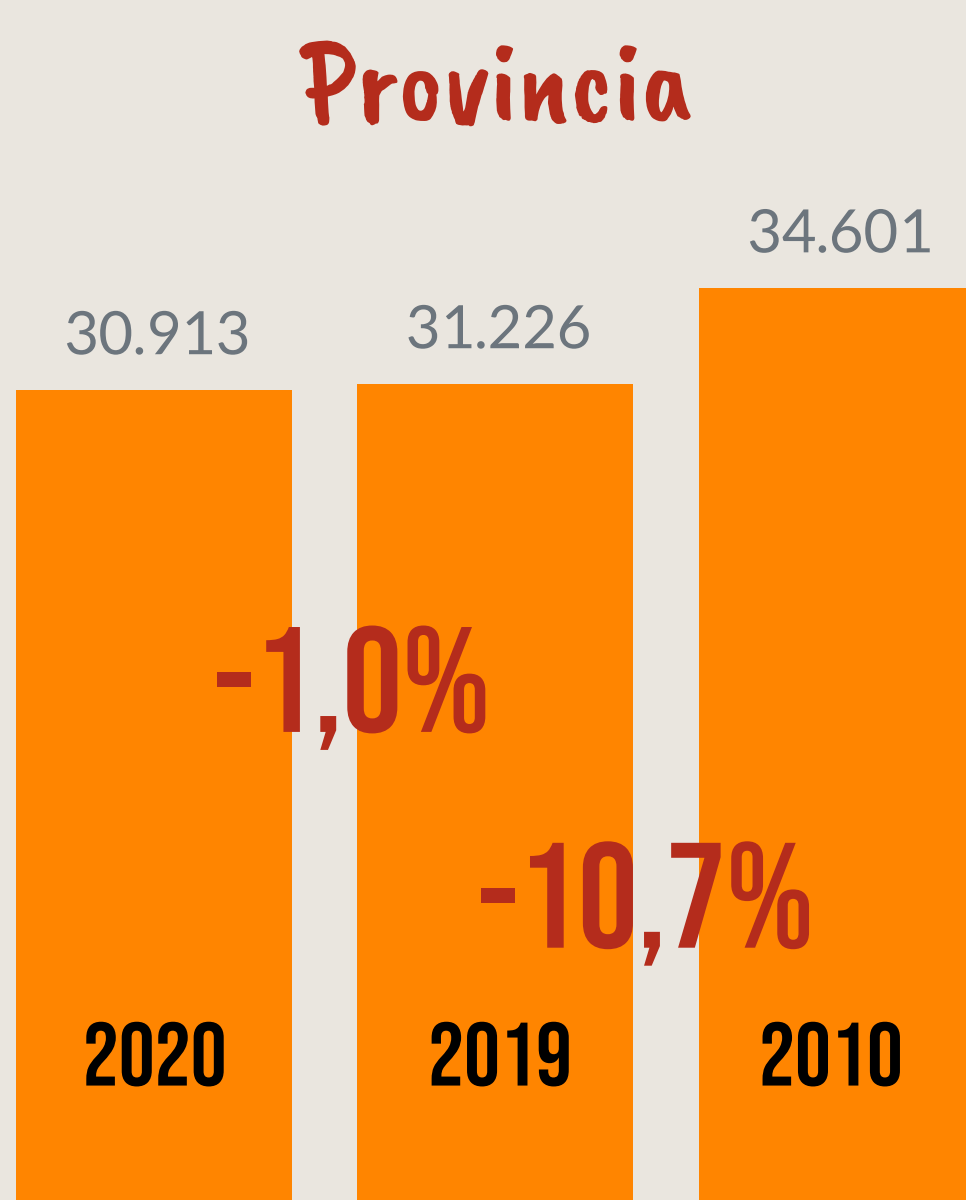

Camera di Commercio
Ferrara

ANNO 2020

FISCAGLIA

POPOLAZIONE

359 OGNI
ANZIANI
> 65 anni

100 OGNI
GIOVANI
< 15 anni

La media provinciale è 262 ogni 100

Dati InfoCamere - Imprese Attive al 31/12/2020

ATTIVITA' ECONOMICHE

IMPRESE

1° Comune per incidenza di femminili

ATTIVITA' A CONFRONTO

% di imprese di Fiscaglia rispetto ai comuni più specializzati

VALORE AGGIUNTO

Stima
Variazione 2020 su 2019

+2,8%
Fonte Unioncamere Emilia-Romagna