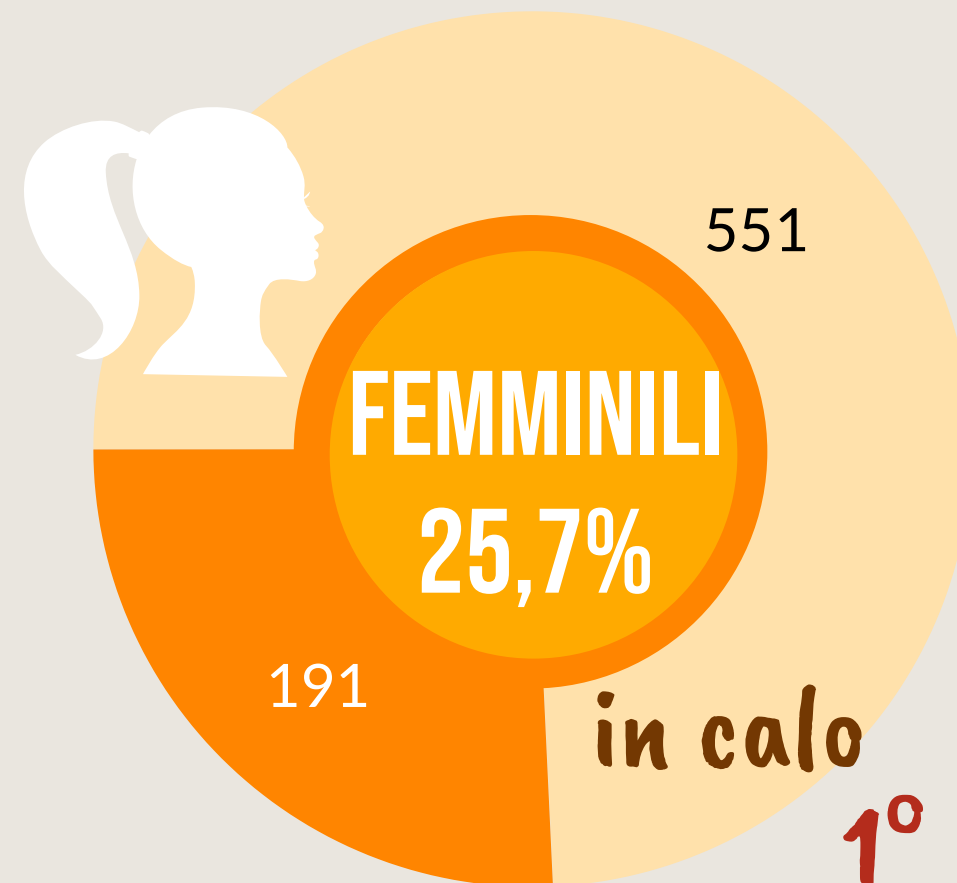

Camera di Commercio
Ferrara

ANNO 2020

FISCAGLIA

POPOLAZIONE

359 OGNI
ANZIANI
> 65 anni

100 OGNI
GIOVANI
< 15 anni

La media provinciale è 262 ogni 100

Dati InfoCamere - Imprese Attive al 31/12/2020

ATTIVITA' ECONOMICHE

IMPRESE

1° Comune per incidenza di femminili

ATTIVITA' A CONFRONTO

% di imprese di Fiscaglia rispetto ai comuni più specializzati

VALORE AGGIUNTO

Stima
Variazione 2020 su 2019

+2,8%
Fonte Unioncamere Emilia-Romagna