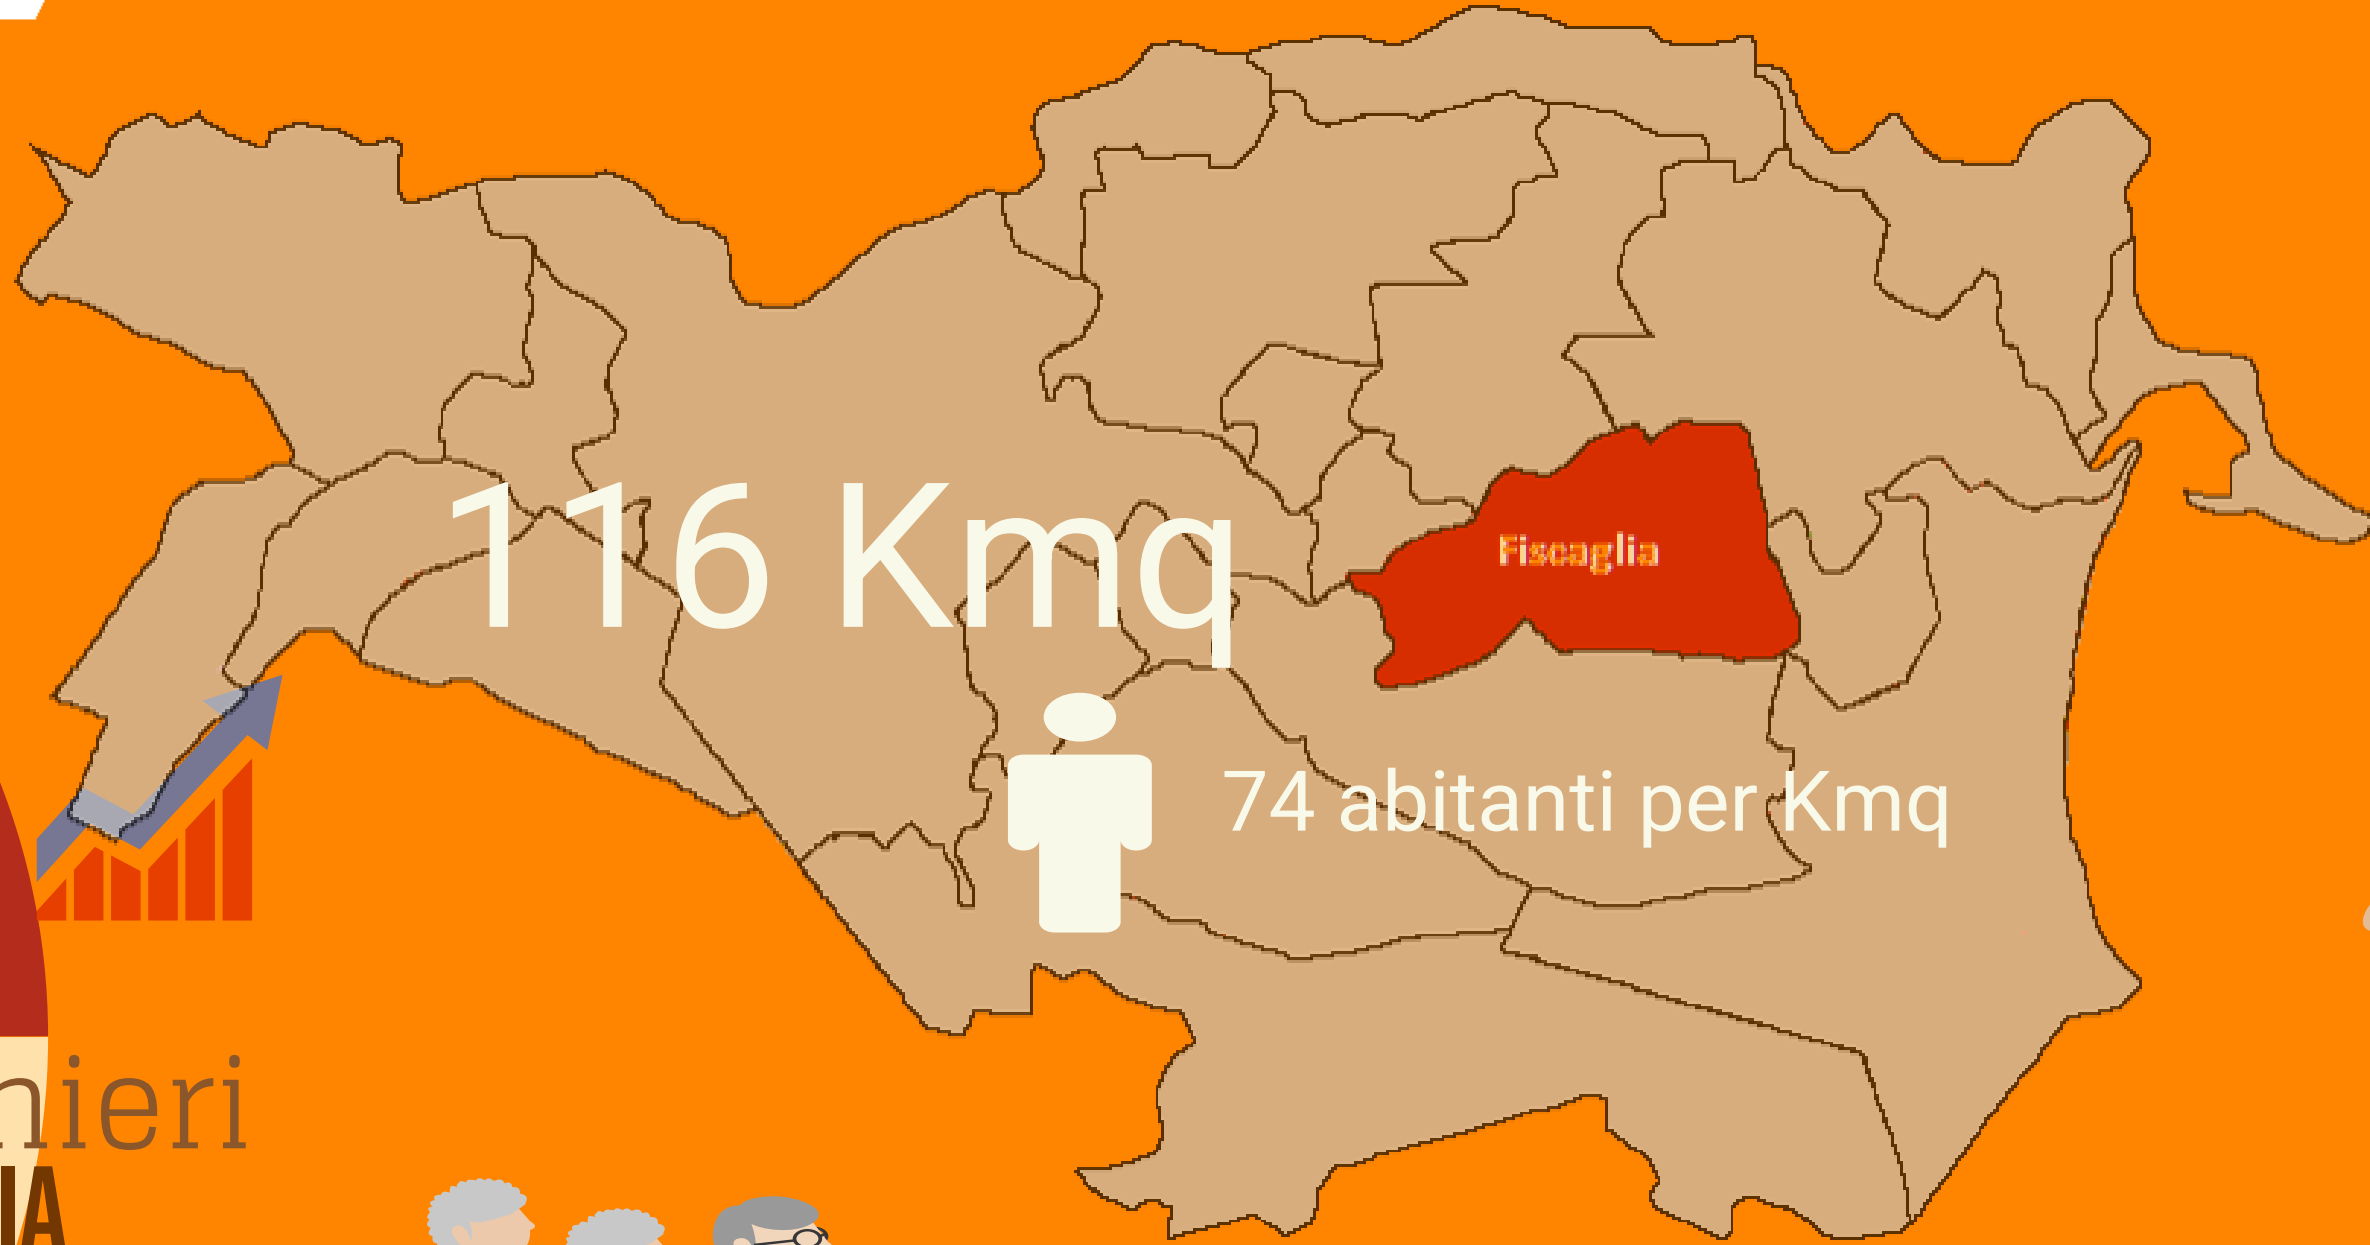

Camera di Commercio
Ferrara

ANNO 2020

FISCAGLIA

POPOLAZIONE

359 OGNI
ANZIANI
> 65 anni

100 OGNI
GIOVANI
< 15 anni

La media provinciale è 262 ogni 100

Dati InfoCamere - Imprese Attive al 31/12/2020