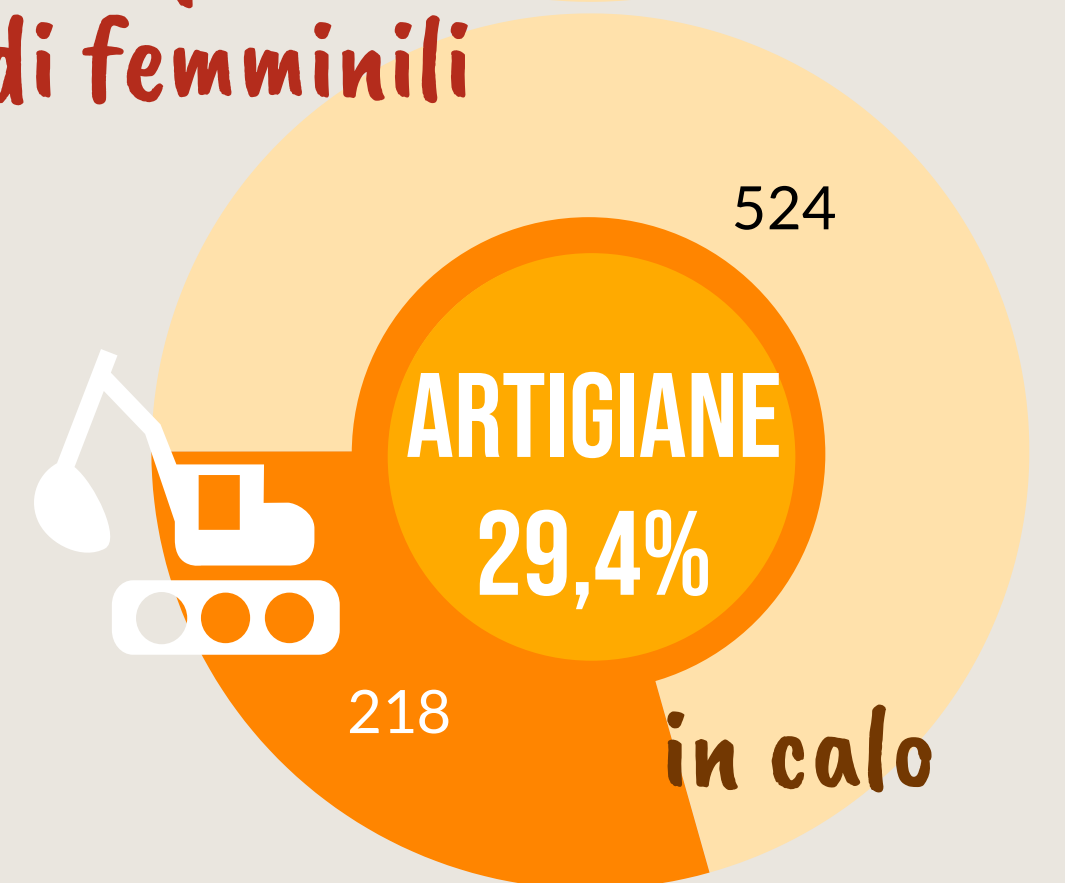

Camera di Commercio
Ferrara

ANNO 2020

FISCAGLIA

POPOLAZIONE

359 OGNI
ANZIANI
> 65 anni

100 OGNI
GIOVANI
< 15 anni

La media provinciale è 262 ogni 100

Dati InfoCamere - Imprese Attive al 31/12/2020

ATTIVITA' ECONOMICHE

IMPRESE

1° Comune per incidenza di femminili

ATTIVITA' A CONFRONTO

% di imprese di Fiscaglia rispetto ai comuni più specializzati

VALORE AGGIUNTO

Stima
Variazione 2020 su 2019

+2,8%
Fonte Unioncamere Emilia-Romagna