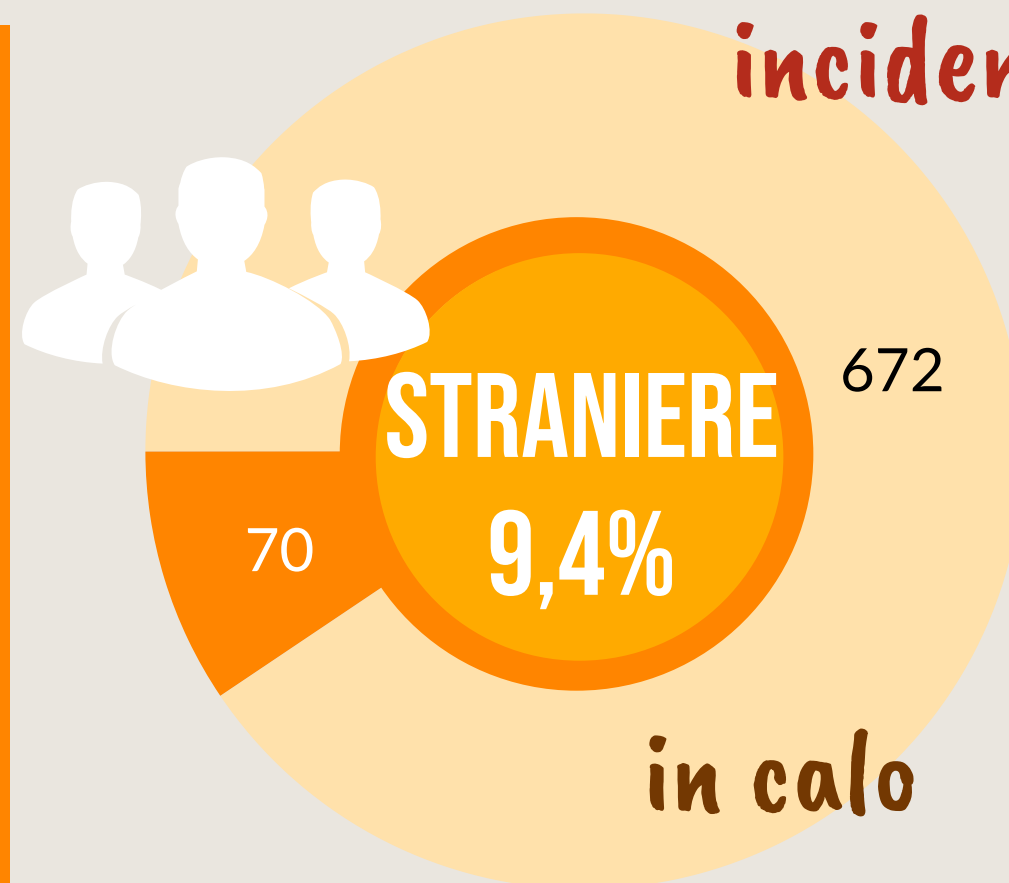

Camera di Commercio
Ferrara

ANNO 2020

FISCAGLIA

POPOLAZIONE

359 OGNI
ANZIANI
> 65 anni

100 OGNI
GIOVANI
< 15 anni

La media provinciale è 262 ogni 100

Dati InfoCamere - Imprese Attive al 31/12/2020

ATTIVITA' ECONOMICHE

IMPRESE

1° Comune per incidenza di femminili

ATTIVITA' A CONFRONTO

% di imprese di Fiscaglia rispetto ai comuni più specializzati

VALORE AGGIUNTO

Stima
Variazione 2020 su 2019

+2,8%
Fonte Unioncamere Emilia-Romagna