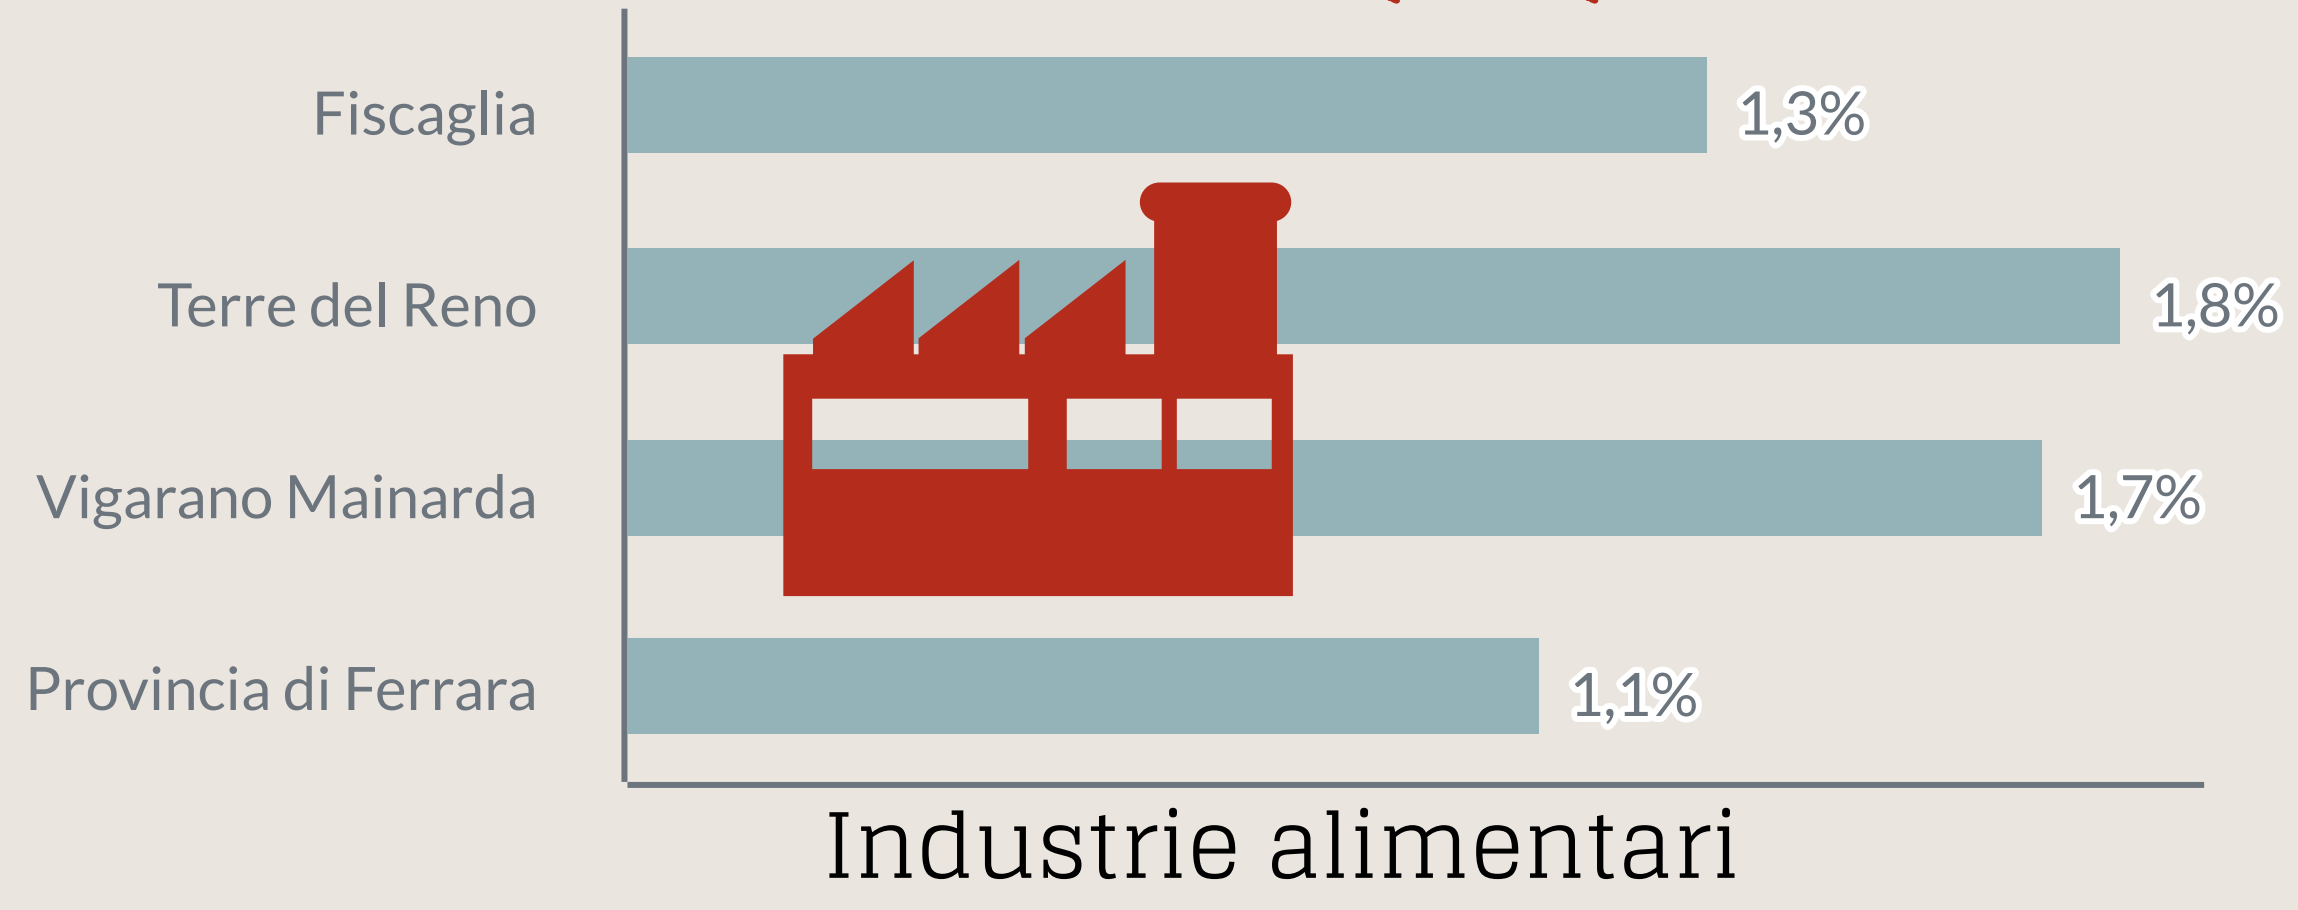

Camera di Commercio
Ferrara

ANNO 2020

FISCAGLIA

POPOLAZIONE

359 OGNI
ANZIANI
> 65 anni

100 OGNI
GIOVANI
< 15 anni

La media provinciale è 262 ogni 100

Dati InfoCamere - Imprese Attive al 31/12/2020

ATTIVITA' ECONOMICHE

IMPRESE

1° Comune per incidenza di femminili

ATTIVITA' A CONFRONTO

% di imprese di Fiscaglia rispetto ai comuni più specializzati

VALORE AGGIUNTO

Stima
Variazione 2020 su 2019

+2,8%
Fonte Unioncamere Emilia-Romagna

0,0%
Fiscaglia Ferrara

Previsione
Variazione 2022 su 2019

LAVORO

Censimento permanente della popolazione 2019

Tasso di
Disoccupazione
15 anni e oltre

Tasso di
Occupazione
15 anni e oltre

Tasso di
inattività
15 anni e oltre