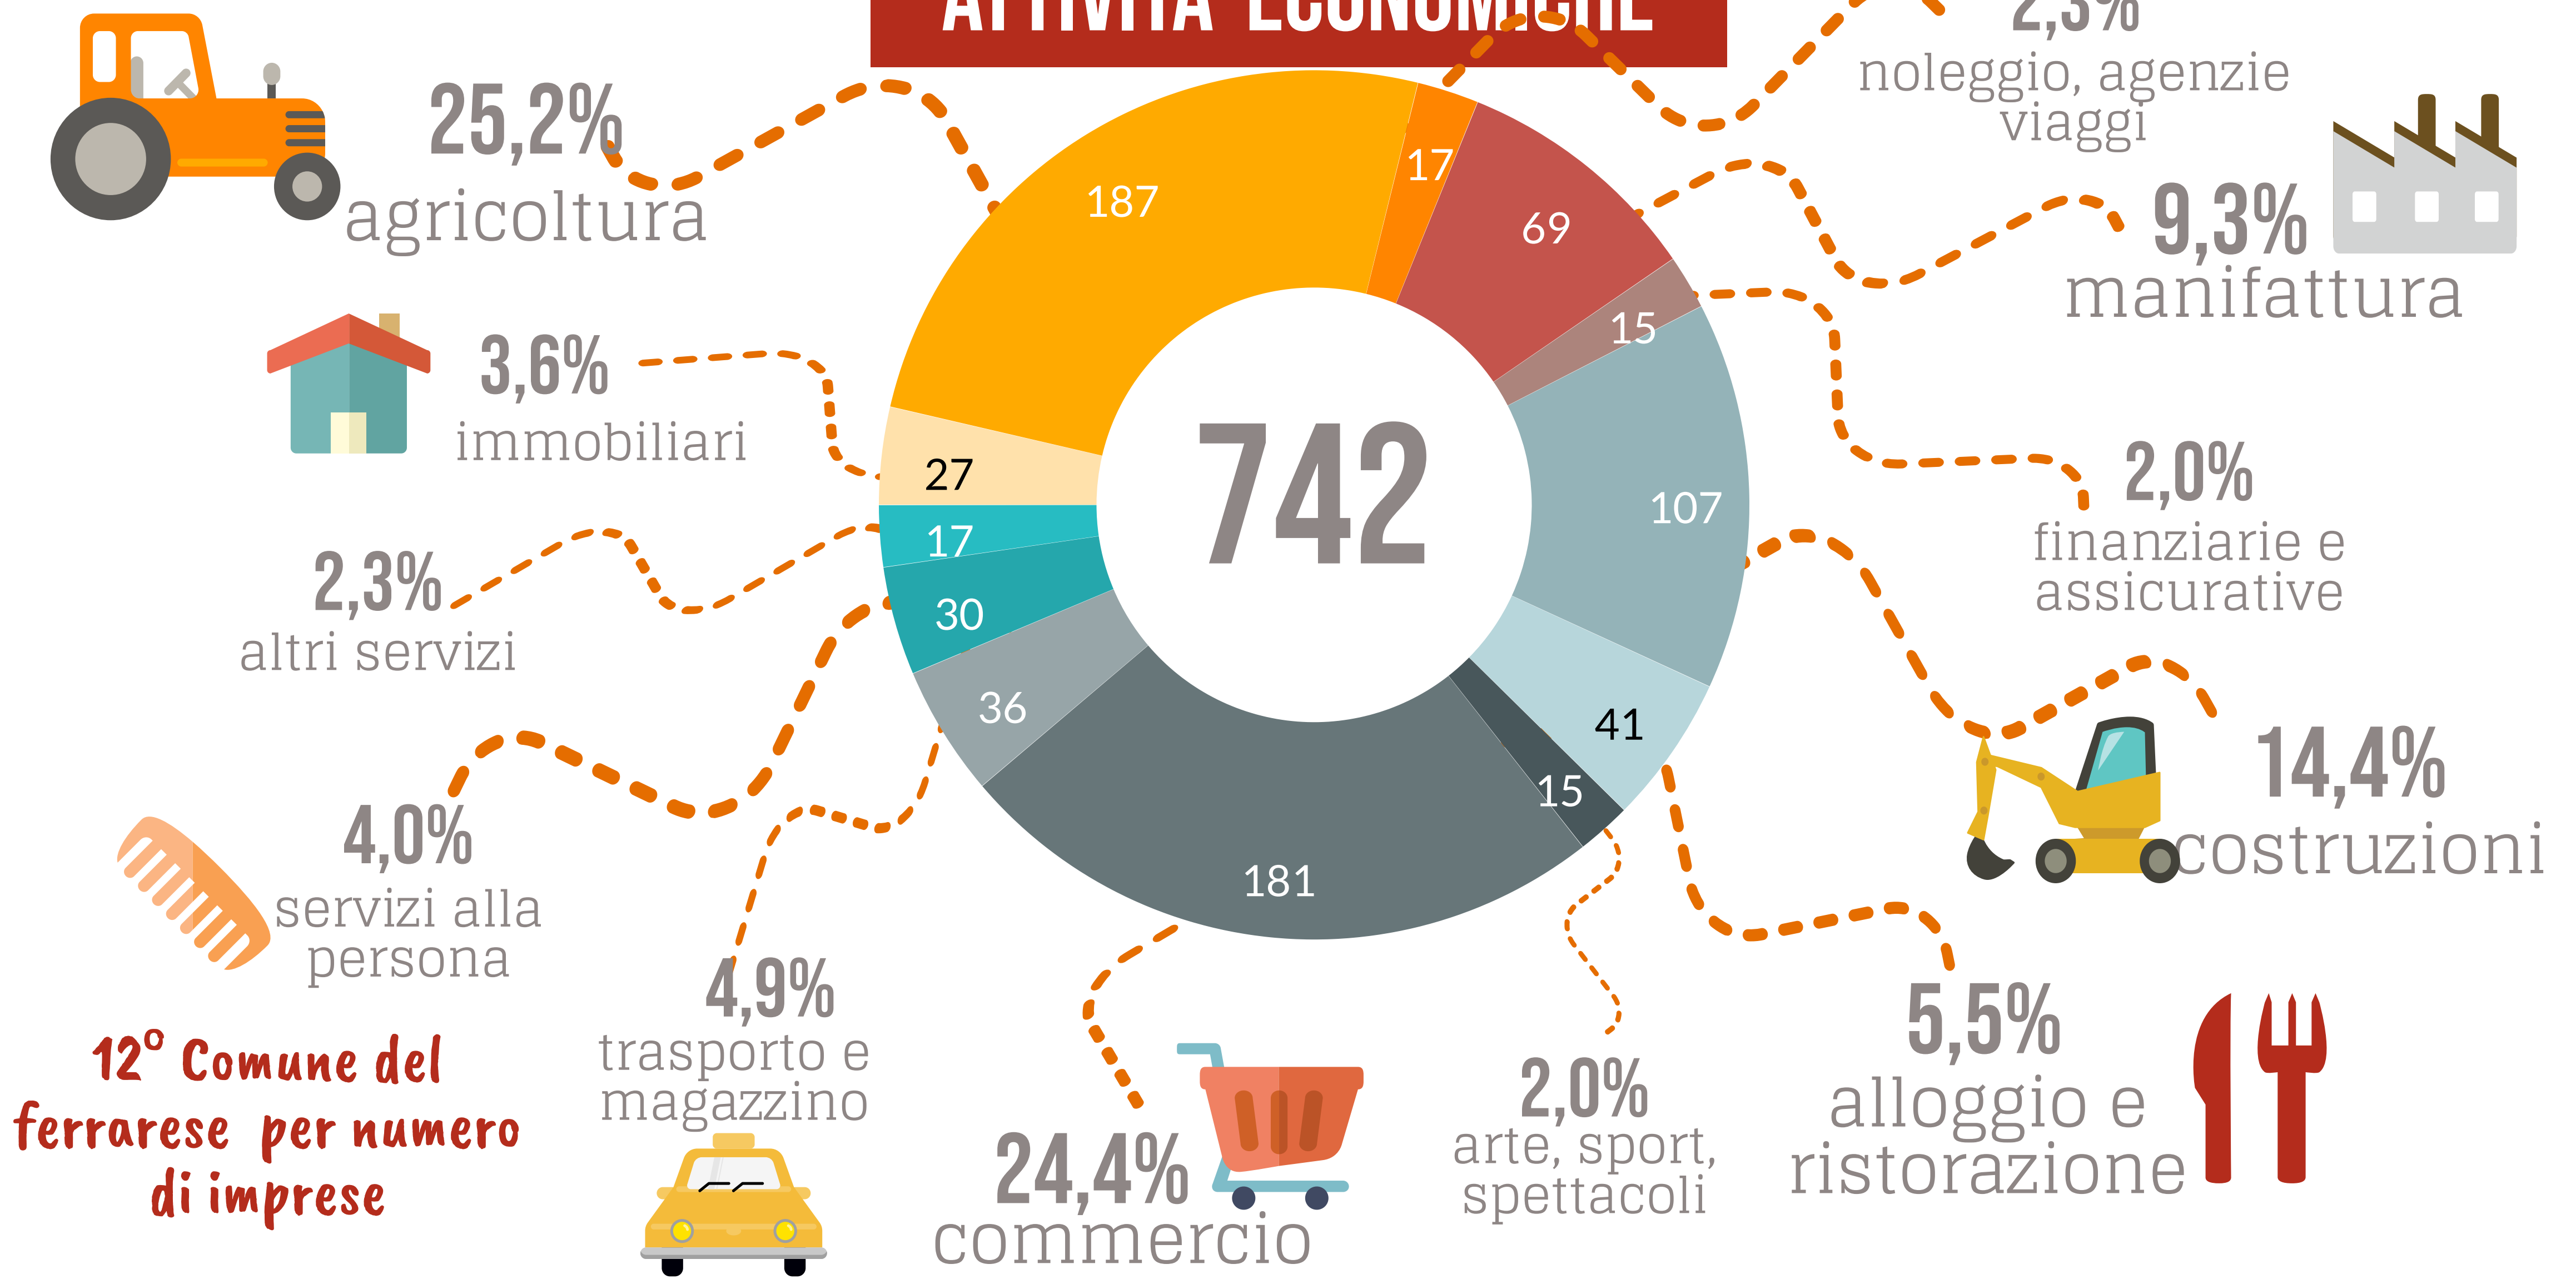

Camera di Commercio
Ferrara

ANNO 2020

FISCAGLIA

POPOLAZIONE

359 OGNI
ANZIANI
> 65 anni

100 OGNI
GIOVANI
< 15 anni

La media provinciale è 262 ogni 100

Dati InfoCamere - Imprese Attive al 31/12/2020

ATTIVITA' ECONOMICHE

IMPRESE

1° Comune per incidenza di femminili

ATTIVITA' A CONFRONTO

% di imprese di Fiscaglia rispetto ai comuni più specializzati

VALORE AGGIUNTO

Stima
Variazione 2020 su 2019

+2,8%
Fonte Unioncamere Emilia-Romagna

0,0%
Fiscaglia Ferrara

Previsione
Variazione 2022 su 2019

LAVORO

Censimento permanente della popolazione 2019

Tasso di
Disoccupazione
15 anni e oltre

Tasso di
Occupazione
15 anni e oltre

Tasso di
inattività
15 anni e oltre