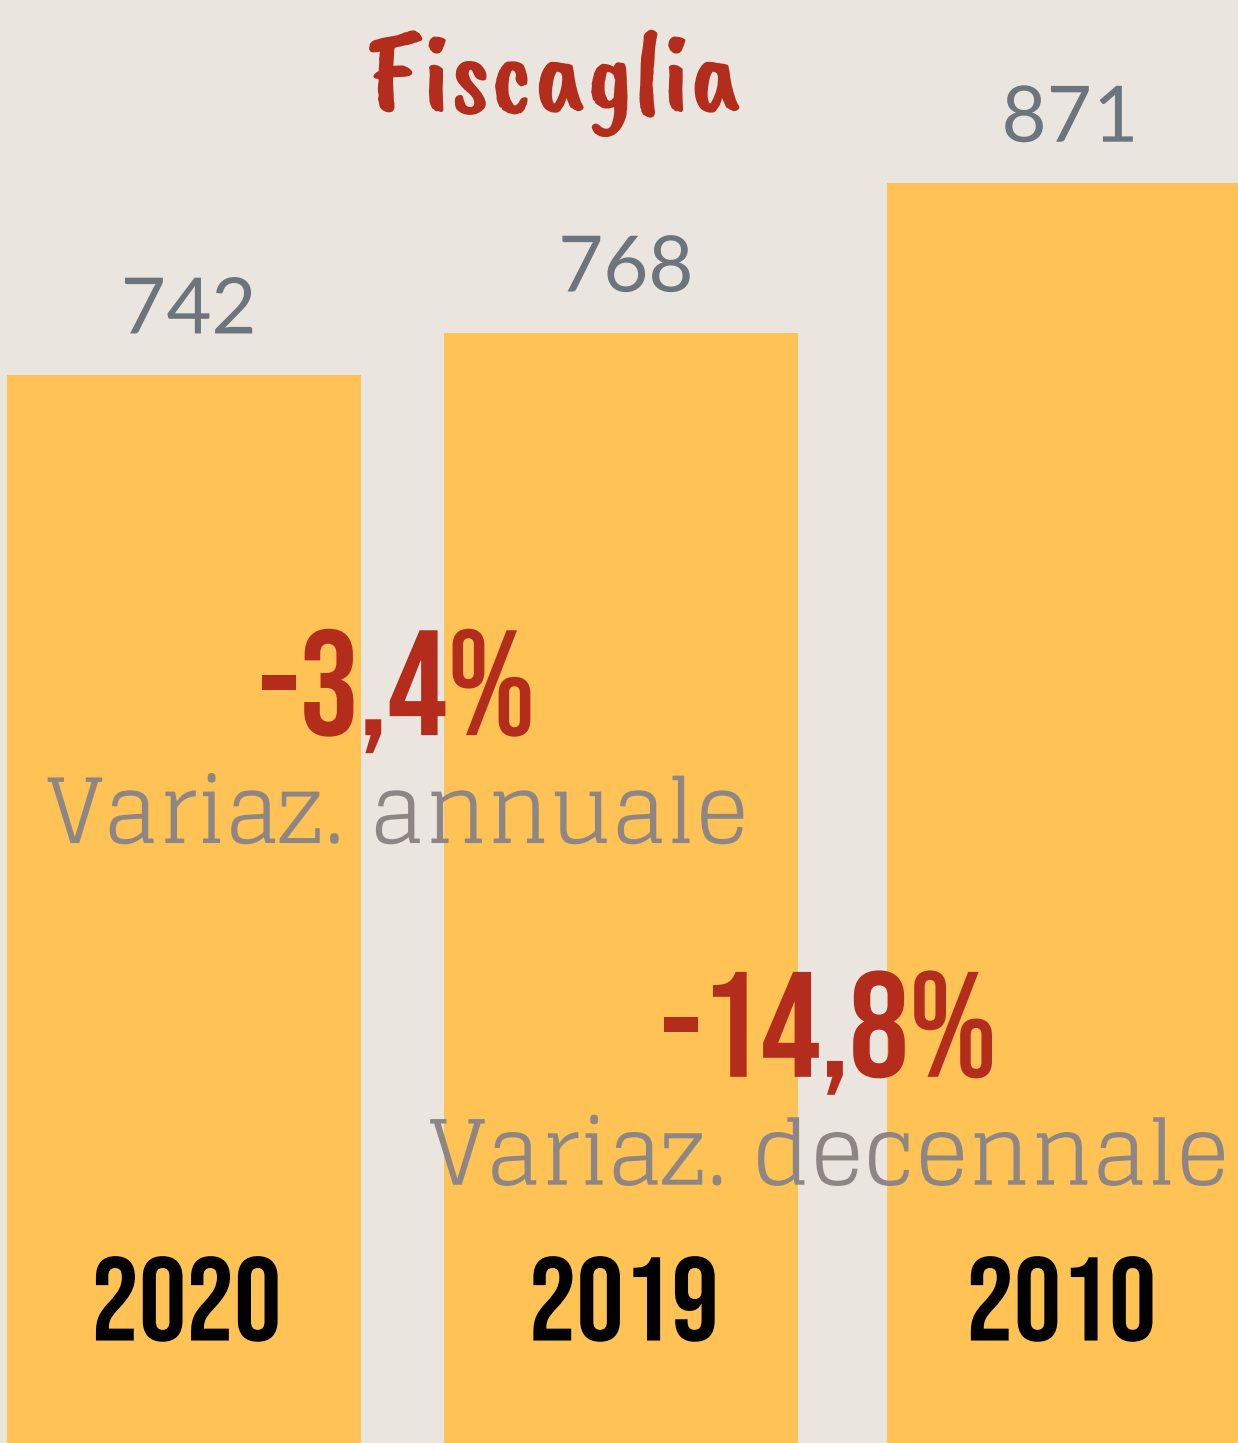

Camera di Commercio
Ferrara

ANNO 2020

FISCAGLIA

POPOLAZIONE

359 OGNI
ANZIANI
> 65 anni

100 OGNI
GIOVANI
< 15 anni

La media provinciale è 262 ogni 100

Dati InfoCamere - Imprese Attive al 31/12/2020

ATTIVITA' ECONOMICHE

IMPRESE

1° Comune per incidenza di femminili

ATTIVITA' A CONFRONTO

% di imprese di Fiscaglia rispetto ai comuni più specializzati

VALORE AGGIUNTO

Stima
Variazione 2020 su 2019

+2,8%
Fonte Unioncamere Emilia-Romagna

0,0%
Fiscaglia Ferrara

Previsione
Variazione 2022 su 2019

LAVORO

Censimento permanente della popolazione 2019

Tasso di
Disoccupazione
15 anni e oltre

Tasso di
Occupazione
15 anni e oltre

Tasso di
inattività
15 anni e oltre