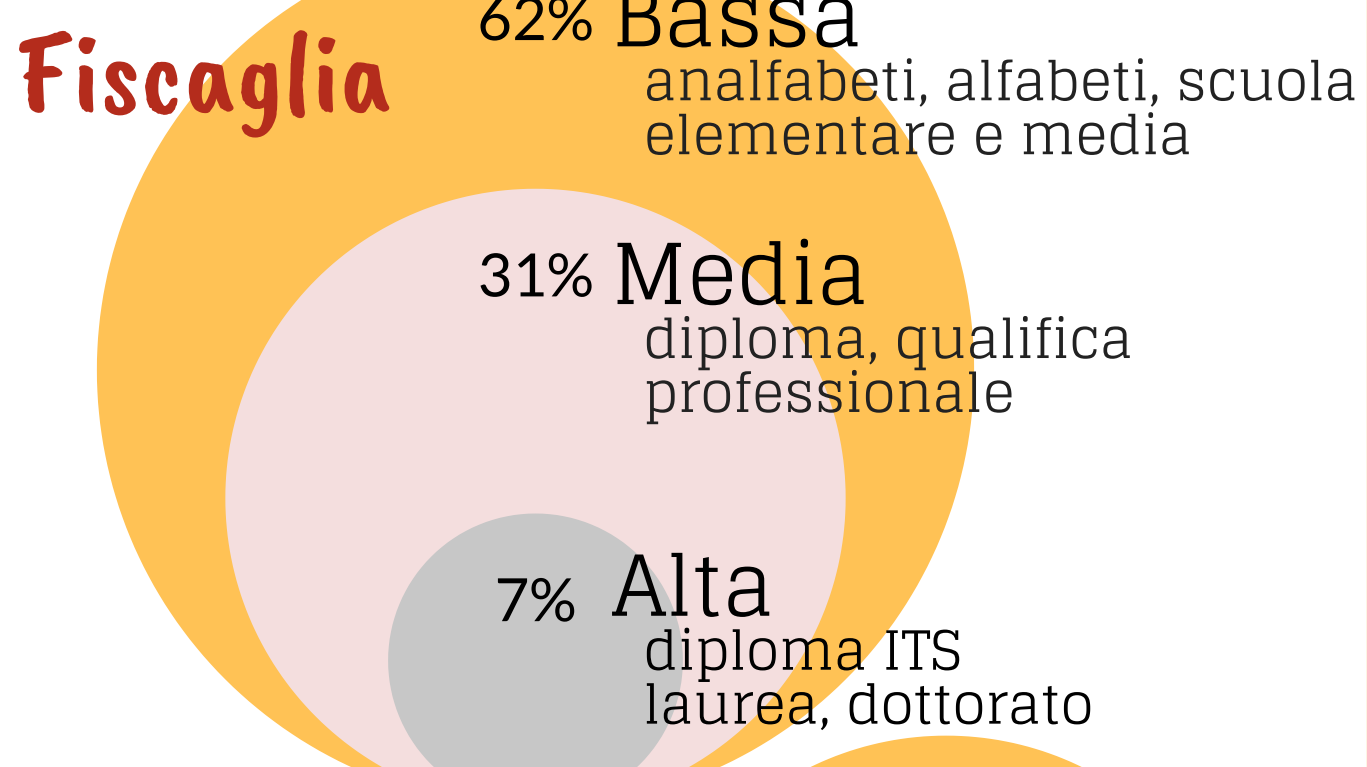

ISTRUZIONE

Provincia