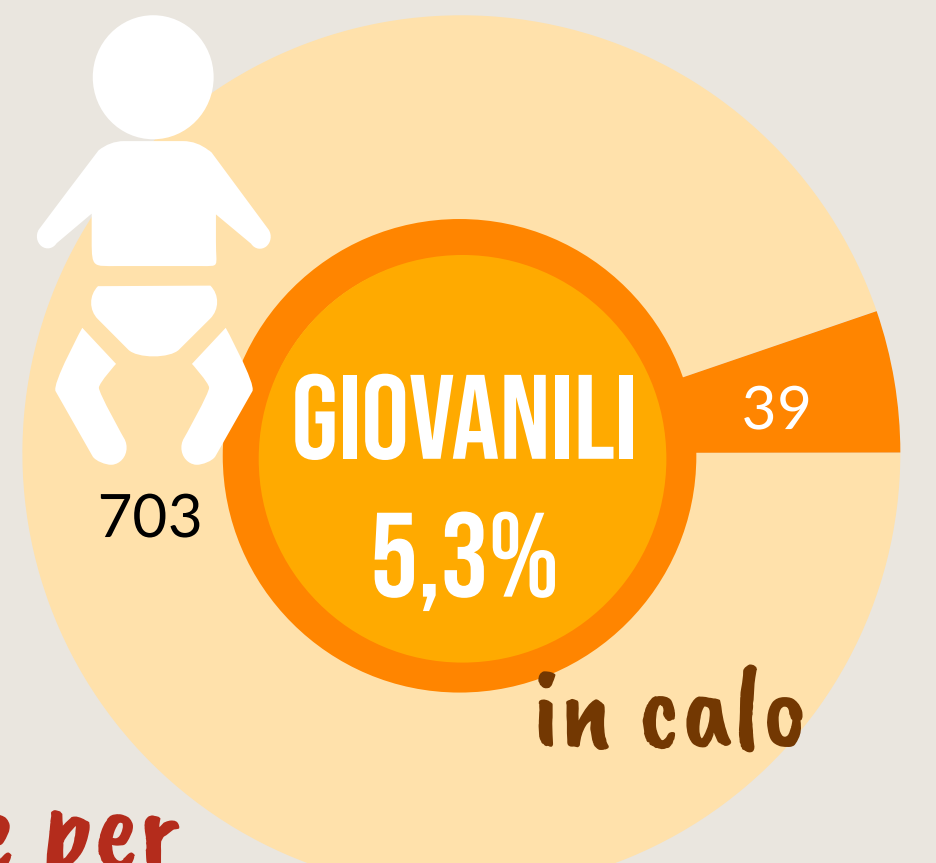

Camera di Commercio
Ferrara

ANNO 2020

FISCAGLIA

POPOLAZIONE

359 OGNI
ANZIANI
> 65 anni

100 OGNI
GIOVANI
< 15 anni

La media provinciale è 262 ogni 100

Dati InfoCamere - Imprese Attive al 31/12/2020

ATTIVITA' ECONOMICHE

IMPRESE

1° Comune per incidenza di femminili