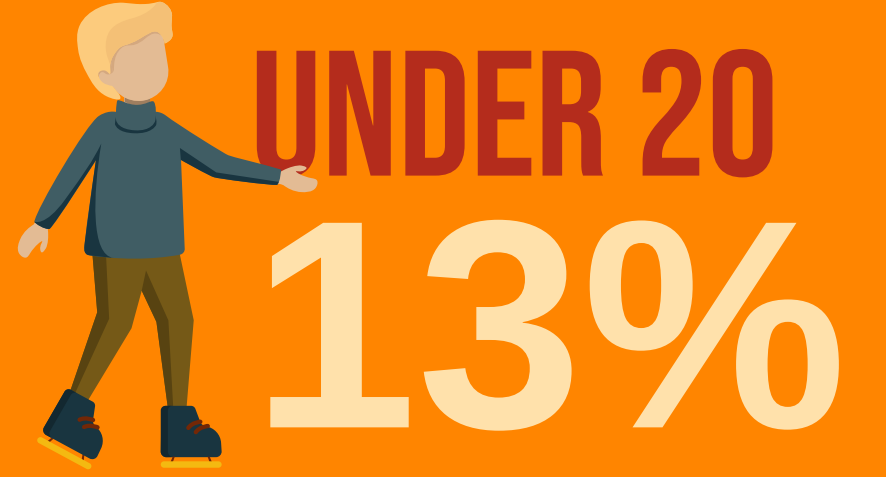

Camera di Commercio
Ferrara

ANNO 2020

FISCAGLIA

POPOLAZIONE

359 OGNI
ANZIANI
> 65 anni

100 OGNI
GIOVANI
< 15 anni

La media provinciale è 262 ogni 100

Dati InfoCamere - Imprese Attive al 31/12/2020