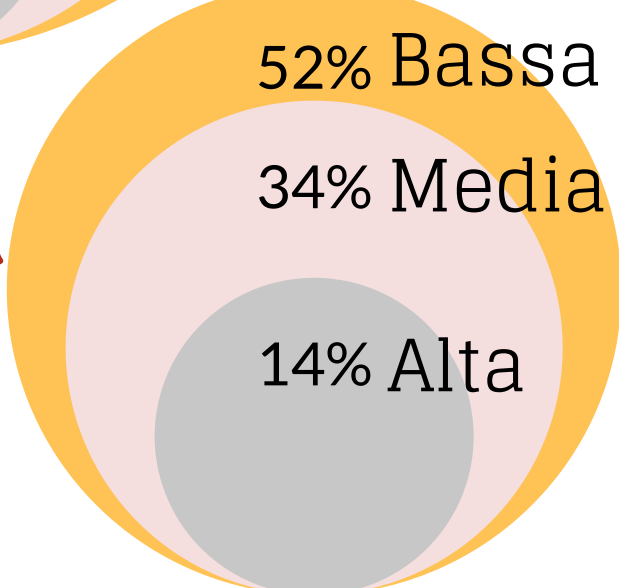

Provincia

SETTORI CON PIU' ADDETTI

Dati InfoCamere - Localizzazioni attive al 31/12/2020