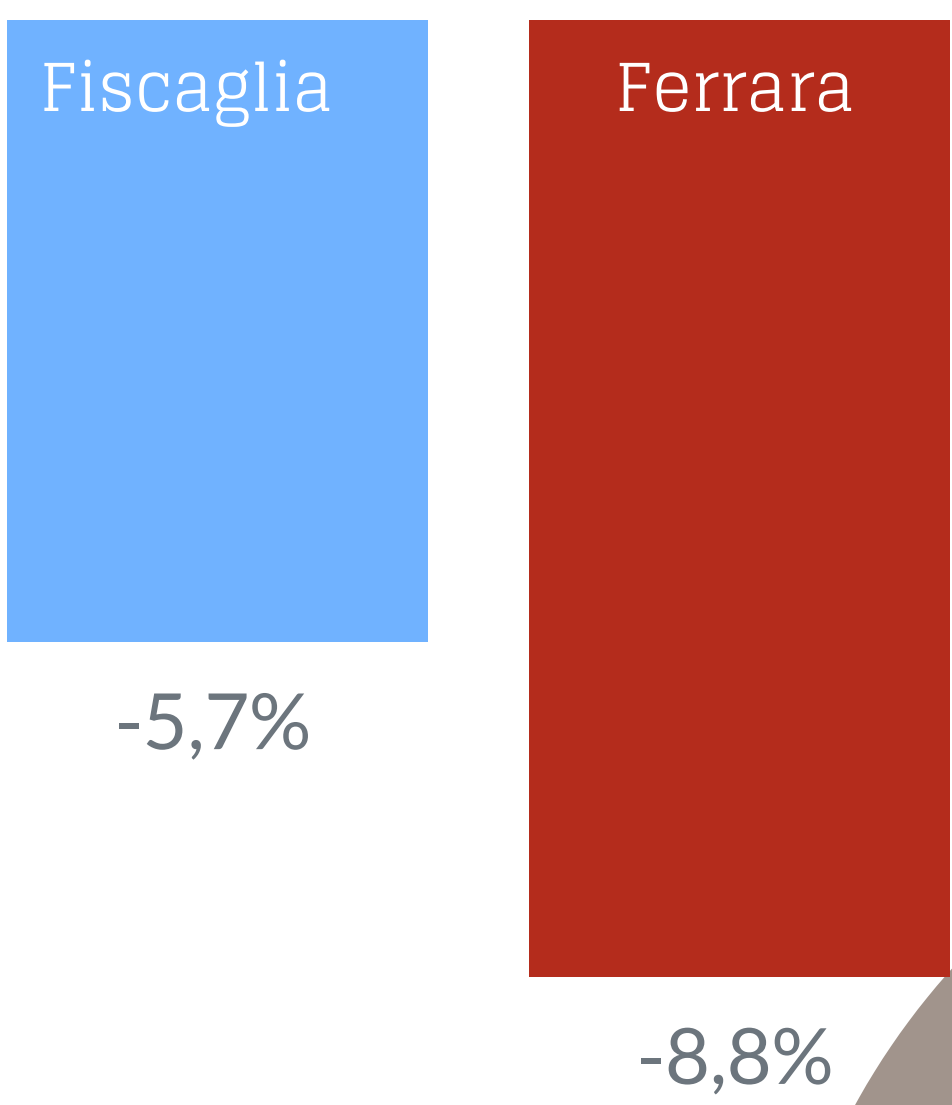

Camera di Commercio
Ferrara

ANNO 2020

FISCAGLIA

POPOLAZIONE

359 OGNI
ANZIANI
> 65 anni

100 OGNI
GIOVANI
< 15 anni

La media provinciale è 262 ogni 100

Dati InfoCamere - Imprese Attive al 31/12/2020

ATTIVITA' ECONOMICHE

IMPRESE

1° Comune per incidenza di femminili

ATTIVITA' A CONFRONTO

% di imprese di Fiscaglia rispetto ai comuni più specializzati

VALORE AGGIUNTO

Stima
Variazione 2020 su 2019

+2,8%
Fonte Unioncamere Emilia-Romagna

0,0%
Fiscaglia Ferrara

Previsione
Variazione 2022 su 2019

LAVORO

Censimento permanente della popolazione 2019

Tasso di
Disoccupazione
15 anni e oltre

Tasso di
Occupazione
15 anni e oltre

Tasso di
inattività
15 anni e oltre