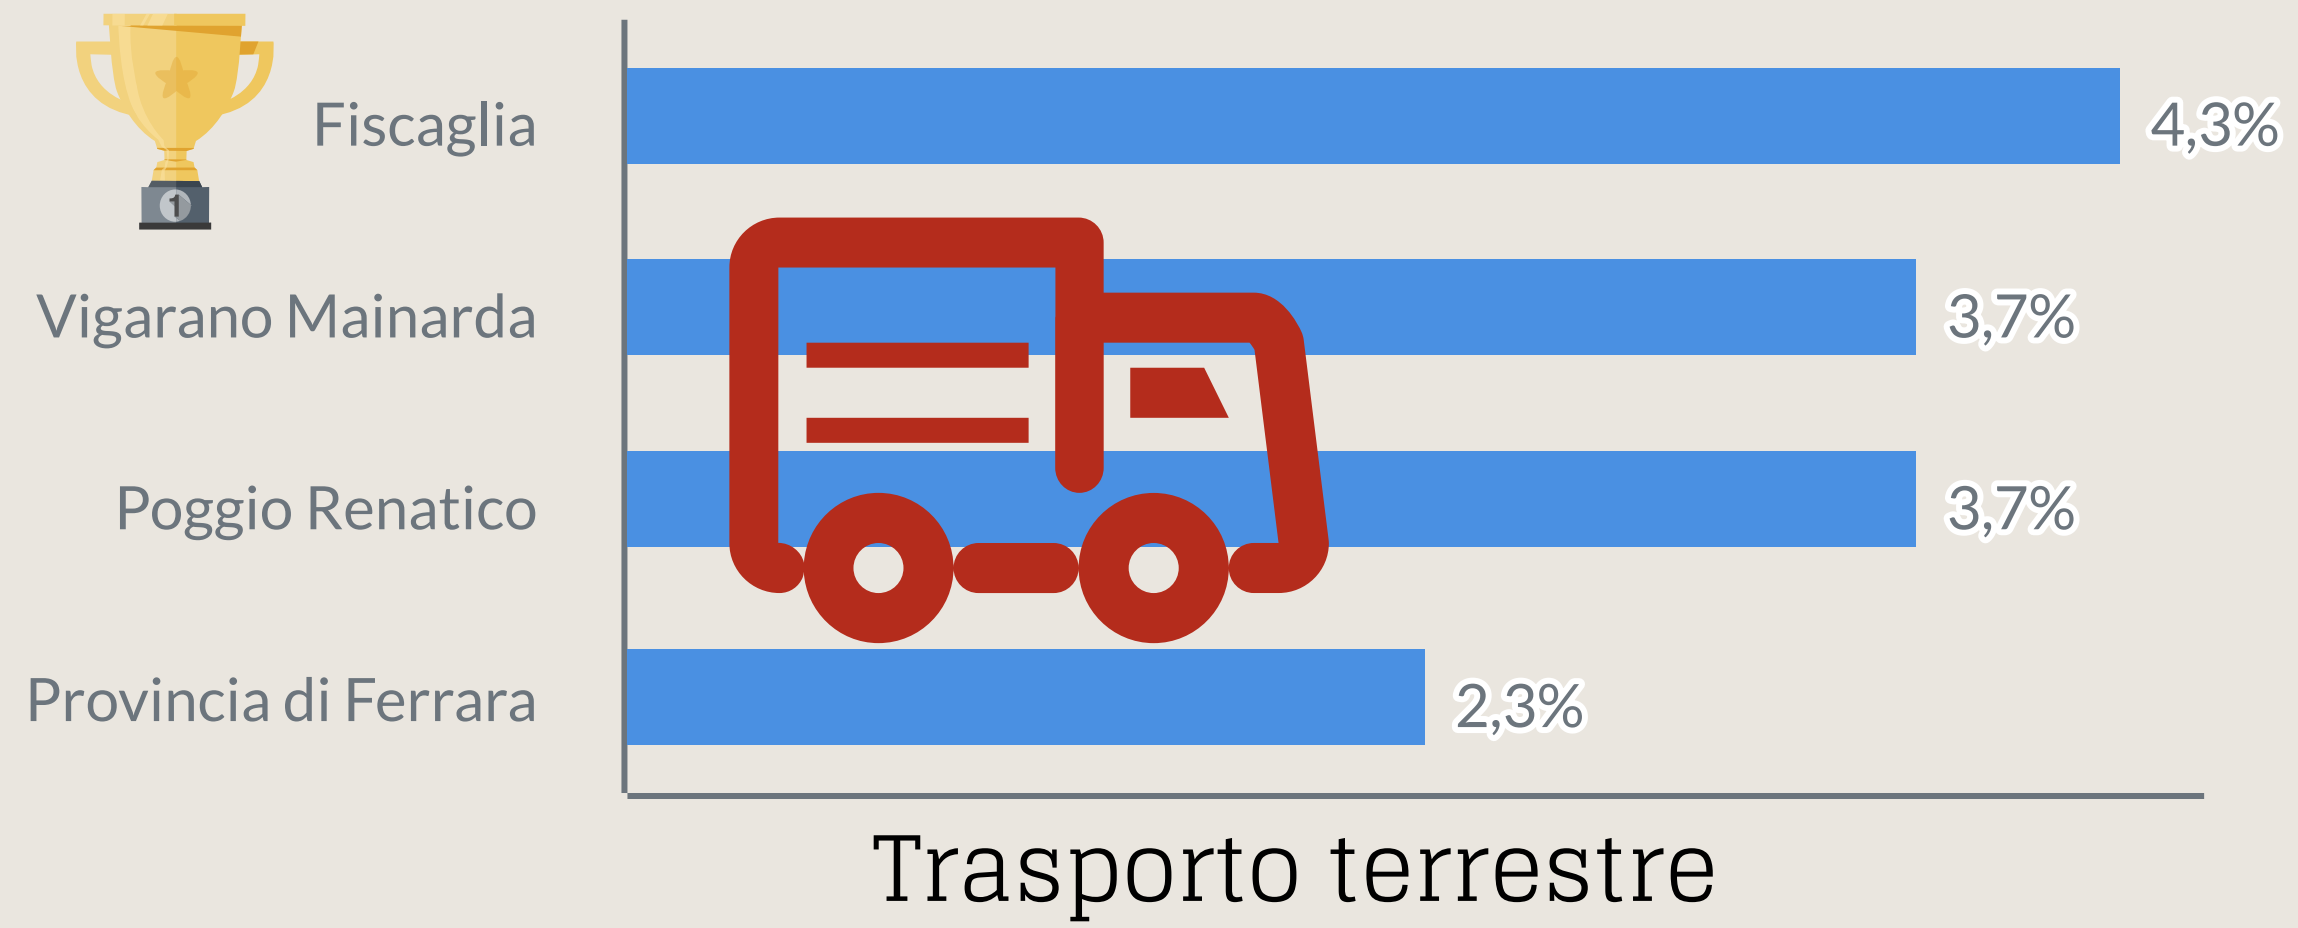

Camera di Commercio
Ferrara

ANNO 2020

FISCAGLIA

POPOLAZIONE

359 OGNI
ANZIANI
> 65 anni

100 OGNI
GIOVANI
< 15 anni

La media provinciale è 262 ogni 100

Dati InfoCamere - Imprese Attive al 31/12/2020

ATTIVITA' ECONOMICHE

IMPRESE

1° Comune per incidenza di femminili

ATTIVITA' A CONFRONTO

% di imprese di Fiscaglia rispetto ai comuni più specializzati

VALORE AGGIUNTO

Stima
Variazione 2020 su 2019

+2,8%
Fonte Unioncamere Emilia-Romagna